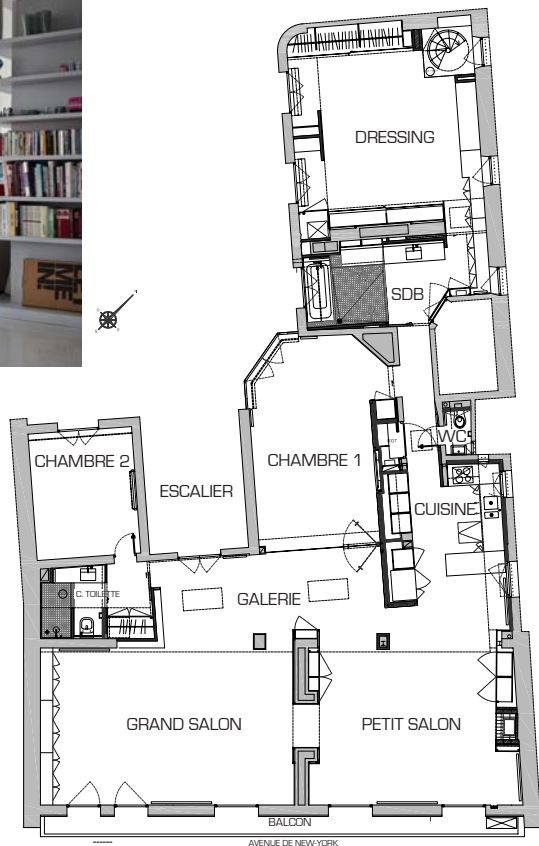

GALERIE

BUREAU

GRAND SALON

PETIT SALON

Programme
 Restructuration d'un appartement, Paris XVI
 Grande suite de maître
 Petite suite et dressing
 Equipements haut de gamme

Matériaux principaux
 Sol coulé en résine finition miroir
 Marbre de Carrare poli
 Miroiterie en verre diamant
 Menuiserie en chêne laqué et brossé
 Panneaux acoustique en lin tendu
 Appareillage intégré « Mystérieux »

Maîtrise d'ouvrage
 Privée

Maîtrise d'œuvre
 Agence M.A.

Missions
 BASE + EXE

Surface
 196 m²

Coût travaux
 400 K€ HT

CHAMBRE 1

DRESSING

CIRCULATION

SALLE DE BAIN

CUISINE

DRESSING